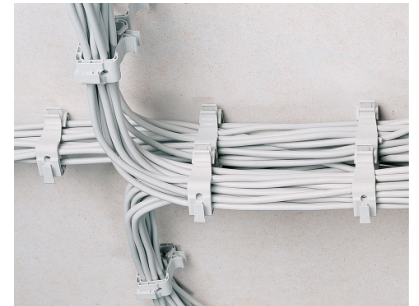

# Support de faisceau de câbles

jusqu'à 15 câbles

jusqu'à 30 câbles

## Informations sur les produits

- Pour une installation sécurisée des faisceaux de câbles
- Fixation universelle avec cheville enfichable ou combinaison cheville/vis
- Pour montage mural et au plafond
- Matériau : PA, recyclable
- Sans halogène et résistant au feu jusqu'à 750°C